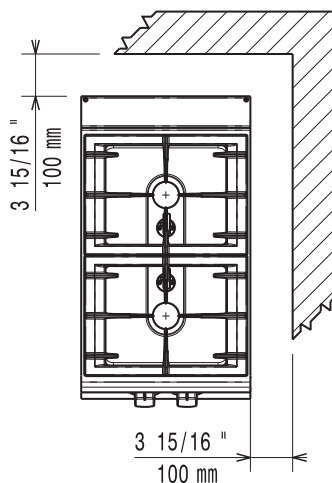

Gas

Gas, effekt:

372000 (Z7GCGD2C00)

11 kW

Standardgasleverans

Natural Gas

Gastyp alternativ:

LPG; Naturgas; Stadsgas

Gasintag:

1/2"

Installation

Om maskinen installeras bredvid eller mot en möbel, vägg eller dylikt som är känslig för höga temperaturer, bör ett säkerhetsavstånd på 150 mm lämnas eller någon form av värmeisolering upprättas.

Viktig information

Effekt främre brännare:

5.5 - kW

Effekt bakre brännare

5.5 - 0 kW

Bakre brännare mått - mm

Ø 60

Främre brännare mått - mm

Ø 60

Nettovikt:

20 kg

Fraktvikt:

29 kg

Frakthöjd:

530 mm

Fraktbredd:

460 mm

Fraktdjup:

820 mm

Fraktvolym:

0.2 m³

[NOT TRANSLATED]

N7CG