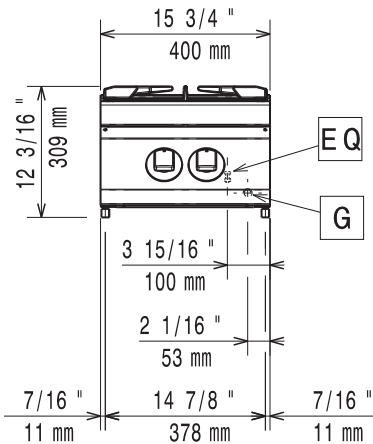

Front

Sida

G = Gasanslutning

Topp

Gas

Gas, effekt:

372000 (Z7GCGD2C00)

11 kW

Standardgasleverans

Natural Gas

Gastyp alternativ:

LPG; Naturgas; Stadsgas

Gasintag:

1/2"

Installation

Om maskinen installeras bredvid eller mot en möbel, vägg eller dylikt som är känslig för höga temperaturer, bör ett säkerhetsavstånd på 150 mm lämnas eller någon form av värmeisolering upprättas.

Viktig information

Effekt främre brännare:

5.5 - kW

Effekt bakre brännare

5.5 - 0 kW

Bakre brännare mått - mm

Ø 60

Främre brännare mått - mm

Ø 60

Nettovikt:

20 kg

Fraktvikt:

29 kg

Frakthöjd:

530 mm

Fraktbredd:

460 mm

Fraktdjup:

820 mm

Fraktvolym:

0.2 m³

[NOT TRANSLATED]

N7CG