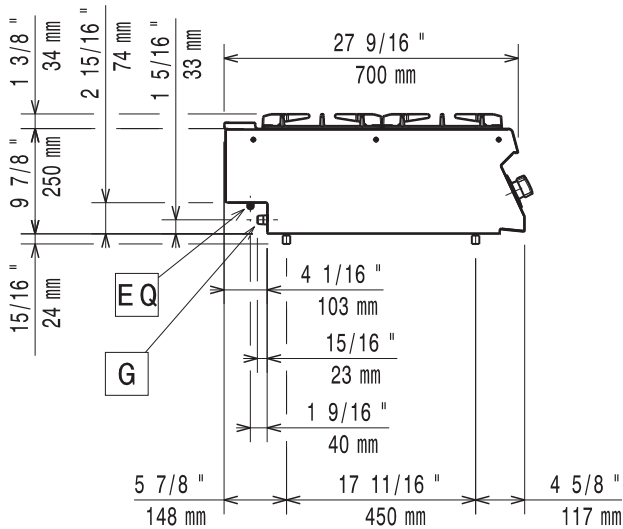

Sida

G = Gasanslutning

Topp